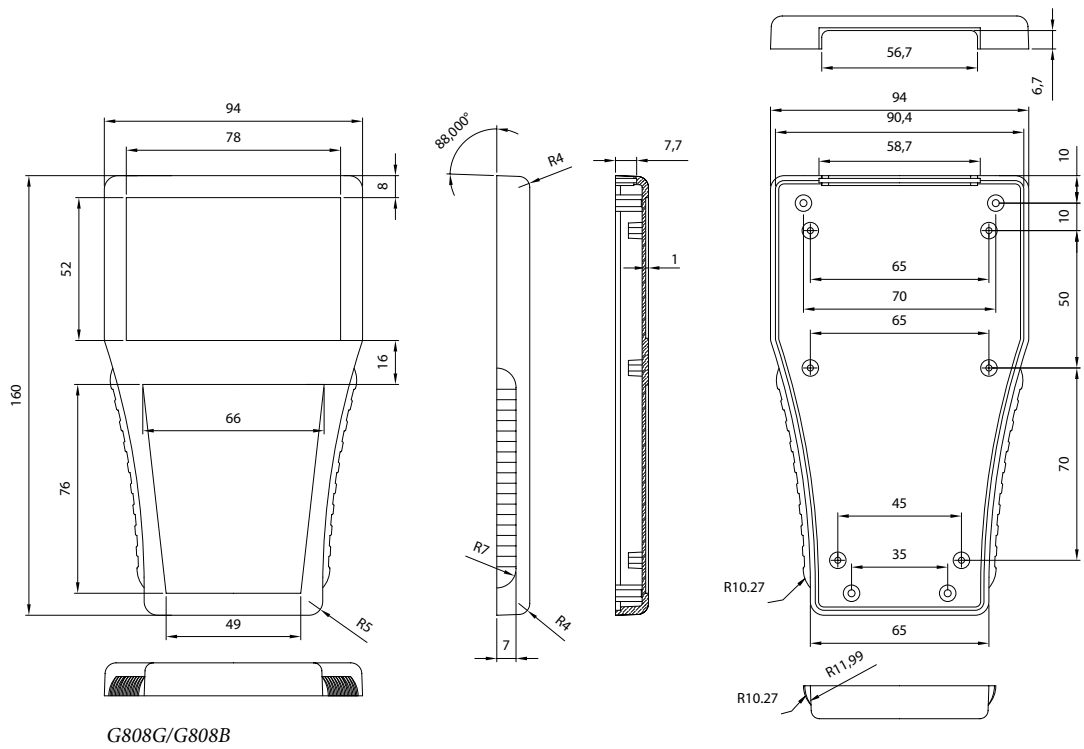

G808-4AAA - комплект контактов для батареек типа 4 AAA;

G808-2AAA - комплект контактов для батареек типа 2 AAA;

G900B - черное крепление на пояс;

G900G - серое крепление на пояс;

G939TP - красная прозрачная панель.

Модель		Отсек для батареек	Площадь для дисплея, мм
Серый	Черный		
G808G	G808B	Нет	78x52
G808G(BC)	G808B(BC)	Да	78x52

G808G/G808B

G808G(BC)/G808B(BC)