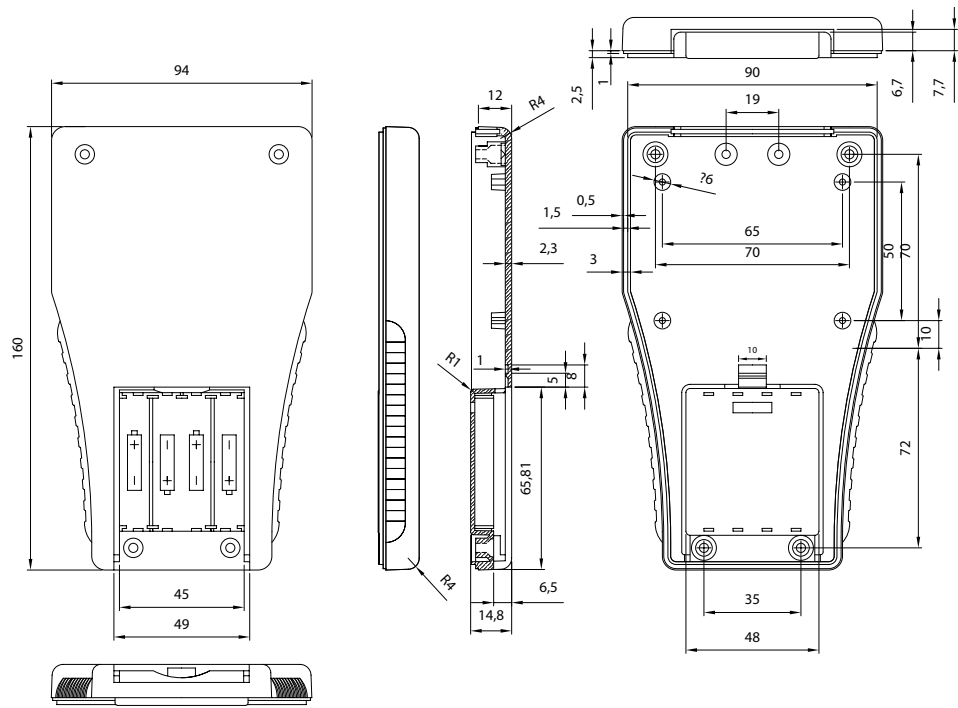

Портативные пластиковые корпуса

Серия G8xx тип С

Корпус выполнен из высококачественного пластика ABS

Цвета: серый и черный

Для удобства пользования по бокам имеются темно-серые резиновые накладки.

Также для данного корпуса подходят:

G808-4AAA - комплект контактов для батареек типа 4 AAA;

G808-2AAA - комплект контактов для батареек типа 2 AAA;

G900B - черное крепление на пояс;

G900G - серое крепление на пояс;

G939TP - красная прозрачная панель.

Модель		Отсек для батареек	Площадь для дисплея, мм
Серый	Черный		
G808G	G808B	Нет	78x52
G808G(BC)	G808B(BC)	Да	78x52

G808G/G808B

G808G(BC)/G808B(BC)