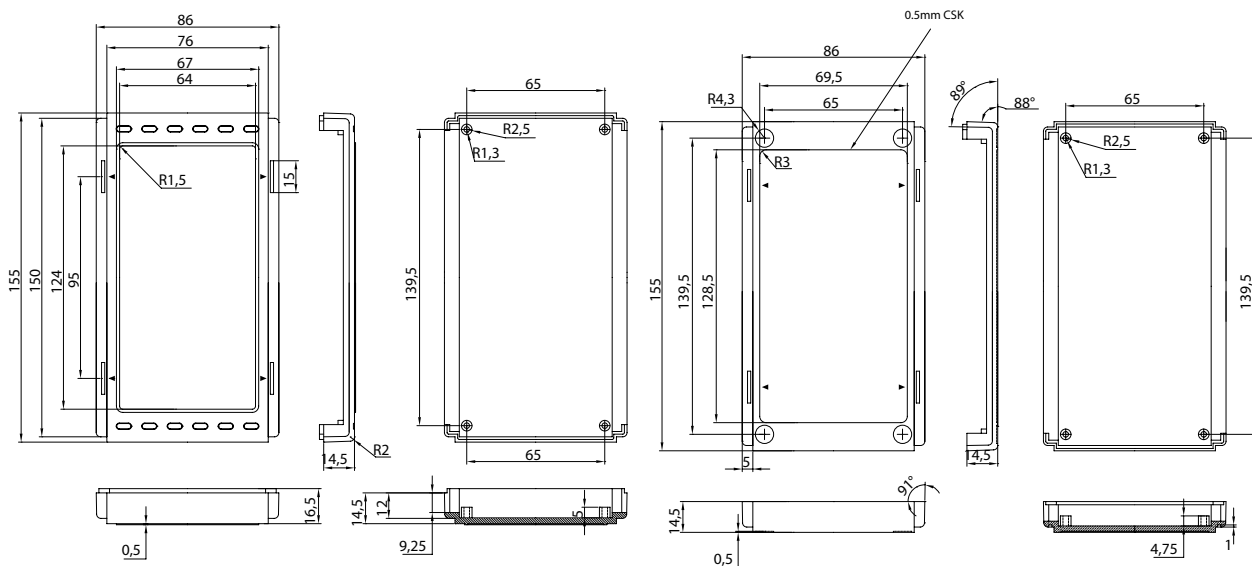

Настольные пластиковые корпуса

Серия G18xx

Основные характеристики:

- Материал: высокопрочный ABS UL94-НВ;
- Крышка и основание светло-серого цвета, передняя и задняя панели темно серые;
- Защелкивающаяся конструкция сокращает время сборки корпуса;
- Четыре внутренних направляющих могут использоваться для установки плат;
- Идеально подходит для настольных приборов, телекоммуникационных и сетевых устройств;
- Резиновые ножки RF-1001 могут использоваться для корпусов G1812, G1814, G1816;
- Резиновые ножки RF-6002 могут использоваться для корпуса G1818;

Модель	Размер, мм
G1812	105x41x25.2
G1814	130x76x30
G1816	155x92x29,5
G1818	200x121x40

G1812

G1814

G1816

G1818