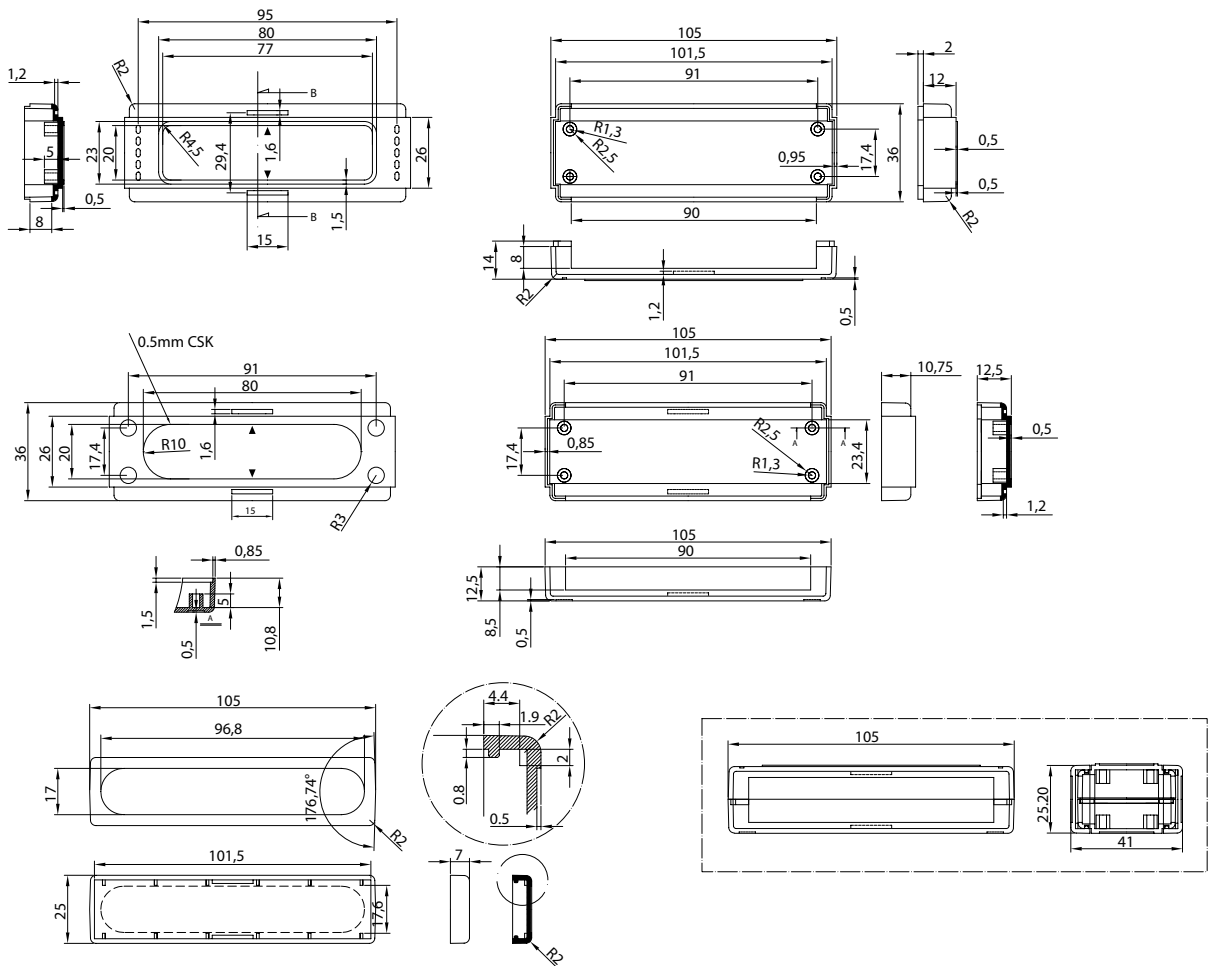

Настольные пластиковые корпуса

Серия G18xx

Основные характеристики:

- Материал: высокопрочный ABS UL94-НВ;
- Крышка и основание светло-серого цвета, передняя и задняя панели темно серые;
- Защелкивающаяся конструкция сокращает время сборки корпуса;
- Четыре внутренних направляющих могут использоваться для установки плат;
- Идеально подходит для настольных приборов, телекоммуникационных и сетевых устройств;
- Резиновые ножки RF-1001 могут использоваться для корпусов G1812, G1814, G1816;
- Резиновые ножки RF-6002 могут использоваться для корпуса G1818;

Модель	Размер, мм
G1812	105x41x25.2
G1814	130x76x30
G1816	155x92x29,5
G1818	200x121x40

G1812

G1814

G1816

G1818