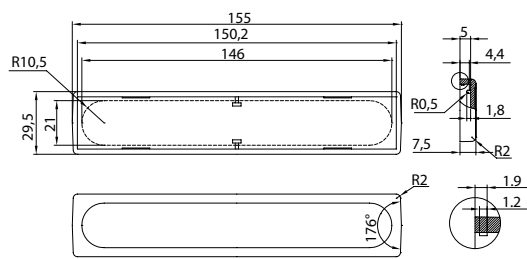

Настольные пластиковые корпуса

Серия G18xx

Основные характеристики:

- Материал: высокопрочный ABS UL94-НВ;
- Крышка и основание светло-серого цвета, передняя и задняя панели темно серые;
- Защелкивающаяся конструкция сокращает время сборки корпуса;
- Четыре внутренних направляющих могут использоваться для установки плат;
- Идеально подходит для настольных приборов, телекоммуникационных и сетевых устройств;
- Резиновые ножки RF-1001 могут использоваться для корпусов G1812, G1814, G1816;
- Резиновые ножки RF-6002 могут использоваться для корпуса G1818;

Модель	Размер, мм
G1812	105x41x25.2
G1814	130x76x30
G1816	155x92x29,5
G1818	200x121x40

G1812

G1814

G1816

G1818