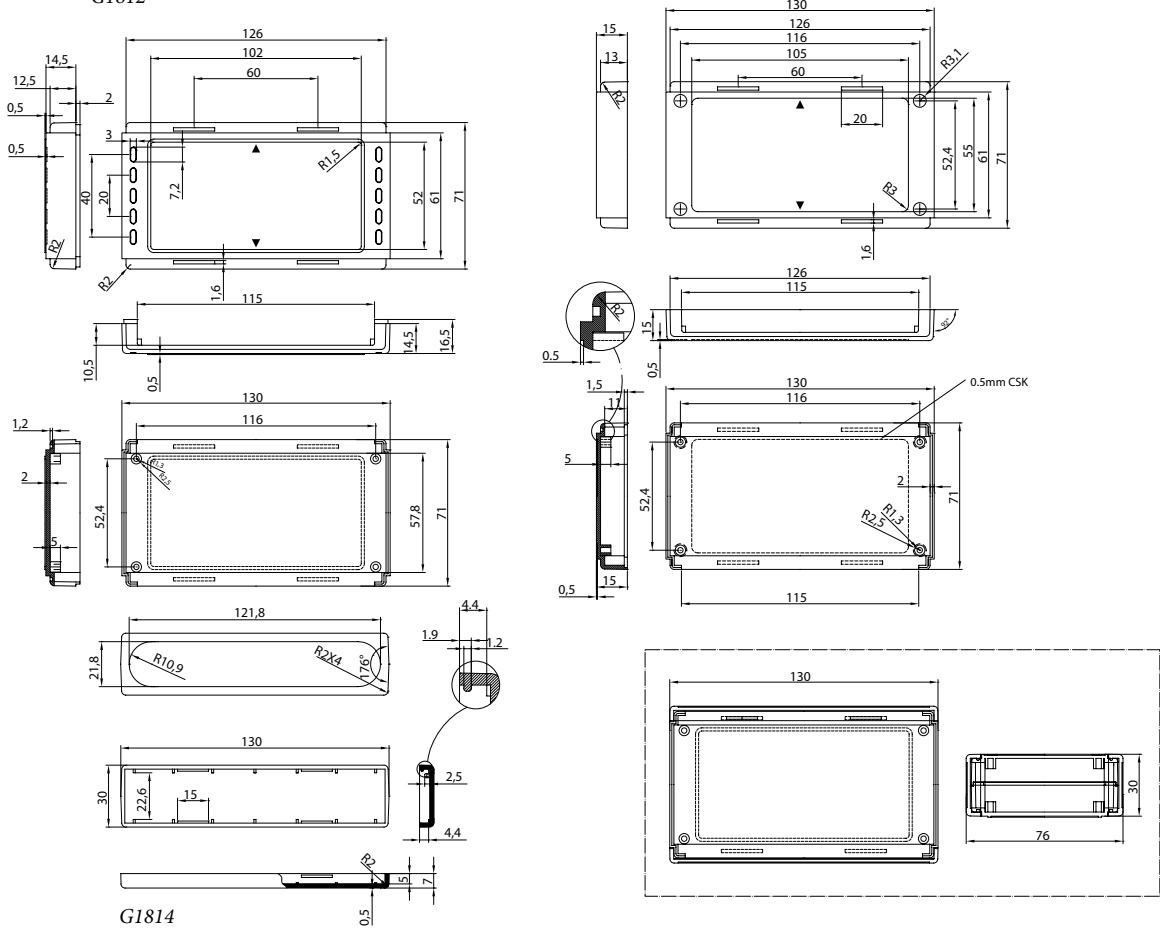

Настольные пластиковые корпуса

Серия G18xx

Основные характеристики:

- Материал: высокопрочный ABS UL94-НВ;
- Крышка и основание светло-серого цвета, передняя и задняя панели темно серые;
- Защелкивающаяся конструкция сокращает время сборки корпуса;
- Четыре внутренних направляющих могут использоваться для установки плат;
- Идеально подходит для настольных приборов, телекоммуникационных и сетевых устройств;
- Резиновые ножки RF-1001 могут использоваться для корпусов G1812, G1814, G1816;
- Резиновые ножки RF-6002 могут использоваться для корпуса G1818;

Модель	Размер, мм
G1812	105x41x25.2
G1814	130x76x30
G1816	155x92x29,5
G1818	200x121x40

G1812

G1814

G1816

G1818