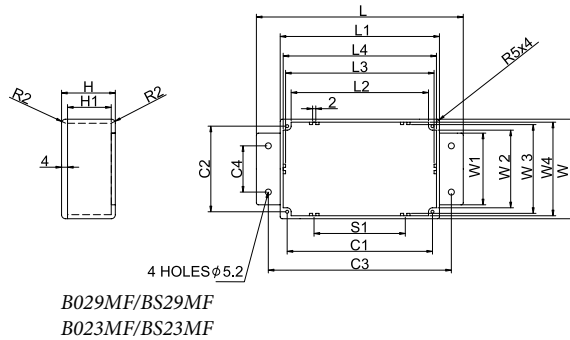

Основные характеристики:

- материал: алюминиевый сплав ADC-12;
- отделка: натуральный алюминиевый цвет;
- на корпусе имеются отверстия для крепления крышки;
- вместе с корпусом поставляются винты M3.5 из нержавеющей стали с потайными головками для закрепления крышки;
- дополнительно могут поставляться уплотнительные прокладки для обеспечения класса защиты IP66;
- крепежные фланцы, расположенные в нижней части корпуса, позволяют закрепить устройство на месте установки, в том числе на стене;
- при использовании уплотнительных прокладок обеспечивается класс защиты от пыли и влаги IP66 (серия BS).

Модель	L	L1	W	W1	H	C1	C2	C3	C4	S1	L2	L3	L4	W2	W3	W4	H1
B029MF BS29MF	168,7	139,3	101,6	79,0	76,5	128,8	90,9	157,1	60,1	65,0	122,2	131,2	135,4	84,0	93,1	97,5	70,1
B023MF BS23MF	149,8	120,1	100,2	80,0	35,6	108,2	88,3	137,0	60,0	45,2	101,8	112,2	116,5	81,9	91,7	95,9	28,8

Модель	L	L1	W	W1	H	C1	C2	C3	C4	S1	S2	L2	L3	L4	W2	W3	W4	H1
B013MF BS13MF	139,7	114,6	63,8	44,7	30,0	104,5	54,2	127,0	30,0	60,1	30,0	98,1	107,3	111,4	47,6	56,6	60,6	24,4
B015MF BS15MF	139,6	114,6	63,8	44,9	55,0	104,6	54,3	127,1	30,0	60,1	30,0	98,1	107,3	111,4	47,5	56,5	60,7	49,1

Модель	L	L1	W	W1	H	C1	C2	C3	C4	S1	L2	L3	L4	W2	W3	W4	C5	H1
B027MF BS27MF	201,7	171,9	121,2	100,1	55,3	160,6	109,5	189,0	80,0	80,0	154,2	163,6	168,9	103,1	112,4	117,8	80,3	48,4
B039MF BS39MF	201,7	171,9	121,2	100,2	105,4	160,6	109,5	188,9	80,0	80,0	154,3	163,4	168,7	103,2	112,2	117,7	80,3	99,2
B011MF BS11MF	252,0	222,3	146,1	117,1	55,5	211,7	135,6	238,0	98,0	100,1	205,9	213,7	218,6	129,2	137,8	142,0	105,8	48,9
B033MF BS33MF	184,8	165,6	127,4	100,0	76,3	154,1	116,1	182,2	80,0	78,0	147,5	157,4	162,3	109,7	118,8	124,0	77,2	69,8