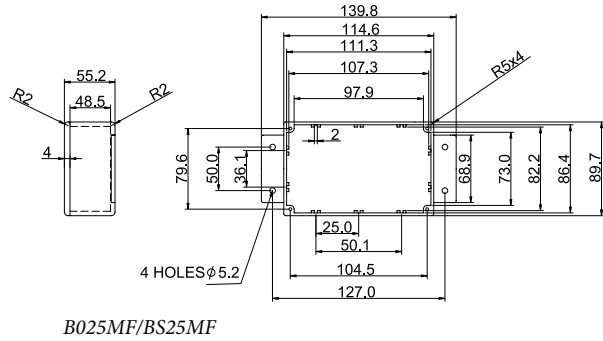

Основные характеристики:

- материал: алюминиевый сплав ADC-12;
- отделка: натуральный алюминиевый цвет;
- на корпусе имеются отверстия для крепления крышки;
- вместе с корпусом поставляются винты M3.5 из нержавеющей стали с потайными головками для закрепления крышки;
- дополнительно могут поставляться уплотнительные прокладки для обеспечения класса защиты IP66;
- крепежные фланцы, расположенные в нижней части корпуса, позволяют закрепить устройство на месте установки, в том числе на стене;
- при использовании уплотнительных прокладок обеспечивается класс защиты от пыли и влаги IP66 (серия BS).

Модель	L	L1	W	W1	H	C1	C2	C3	C4	S1	L2	L3	L4	W2	W3	W4	H1
B029MF BS29MF	168,7	139,3	101,6	79,0	76,5	128,8	90,9	157,1	60,1	65,0	122,2	131,2	135,4	84,0	93,1	97,5	70,1
B023MF BS23MF	149,8	120,1	100,2	80,0	35,6	108,2	88,3	137,0	60,0	45,2	101,8	112,2	116,5	81,9	91,7	95,9	28,8

Модель	L	L1	W	W1	H	C1	C2	C3	C4	S1	S2	L2	L3	L4	W2	W3	W4	H1
B013MF BS13MF	139,7	114,6	63,8	44,7	30,0	104,5	54,2	127,0	30,0	60,1	30,0	98,1	107,3	111,4	47,6	56,6	60,6	24,4
B015MF BS15MF	139,6	114,6	63,8	44,9	55,0	104,6	54,3	127,1	30,0	60,1	30,0	98,1	107,3	111,4	47,5	56,5	60,7	49,1

Модель	L	L1	W	W1	H	C1	C2	C3	C4	S1	L2	L3	L4	W2	W3	W4	C5	H1
B027MF BS27MF	201,7	171,9	121,2	100,1	55,3	160,6	109,5	189,0	80,0	80,0	154,2	163,6	168,9	103,1	112,4	117,8	80,3	48,4
B039MF BS39MF	201,7	171,9	121,2	100,2	105,4	160,6	109,5	188,9	80,0	80,0	154,3	163,4	168,7	103,2	112,2	117,7	80,3	99,2
B011MF BS11MF	252,0	222,3	146,1	117,1	55,5	211,7	135,6	238,0	98,0	100,1	205,9	213,7	218,6	129,2	137,8	142,0	105,8	48,9
B033MF BS33MF	184,8	165,6	127,4	100,0	76,3	154,1	116,1	182,2	80,0	78,0	147,5	157,4	162,3	109,7	118,8	124,0	77,2	69,8