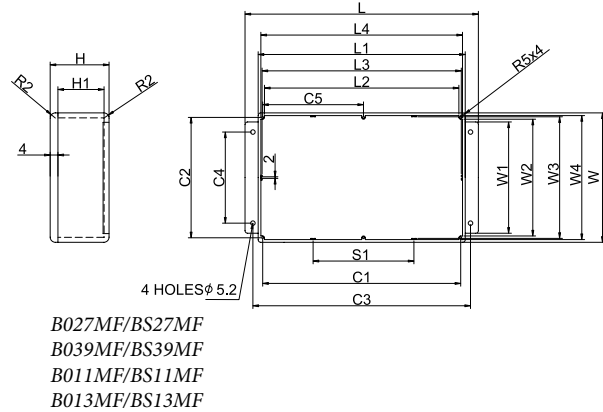

Основные характеристики:

- материал: алюминиевый сплав ADC-12;
- отделка: натуральный алюминиевый цвет;
- на корпусе имеются отверстия для крепления крышки;
- вместе с корпусом поставляются винты M3.5 из нержавеющей стали с потайными головками для закрепления крышки;
- дополнительно могут поставляться уплотнительные прокладки для обеспечения класса защиты IP66;
- крепежные фланцы, расположенные в нижней части корпуса, позволяют закрепить устройство на месте установки, в том числе на стене;
- при использовании уплотнительных прокладок обеспечивается класс защиты от пыли и влаги IP66 (серия BS).

Модель	L	L1	W	W1	H	C1	C2	C3	C4	S1	L2	L3	L4	W2	W3	W4	H1
B029MF BS29MF	168,7	139,3	101,6	79,0	76,5	128,8	90,9	157,1	60,1	65,0	122,2	131,2	135,4	84,0	93,1	97,5	70,1
B023MF BS23MF	149,8	120,1	100,2	80,0	35,6	108,2	88,3	137,0	60,0	45,2	101,8	112,2	116,5	81,9	91,7	95,9	28,8

Модель	L	L1	W	W1	H	C1	C2	C3	C4	S1	S2	L2	L3	L4	W2	W3	W4	H1
B013MF BS13MF	139,7	114,6	63,8	44,7	30,0	104,5	54,2	127,0	30,0	60,1	30,0	98,1	107,3	111,4	47,6	56,6	60,6	24,4
B015MF BS15MF	139,6	114,6	63,8	44,9	55,0	104,6	54,3	127,1	30,0	60,1	30,0	98,1	107,3	111,4	47,5	56,5	60,7	49,1

Модель	L	L1	W	W1	H	C1	C2	C3	C4	S1	L2	L3	L4	W2	W3	W4	C5	H1
B027MF BS27MF	201,7	171,9	121,2	100,1	55,3	160,6	109,5	189,0	80,0	80,0	154,2	163,6	168,9	103,1	112,4	117,8	80,3	48,4
B039MF BS39MF	201,7	171,9	121,2	100,2	105,4	160,6	109,5	188,9	80,0	80,0	154,3	163,4	168,7	103,2	112,2	117,7	80,3	99,2
B011MF BS11MF	252,0	222,3	146,1	117,1	55,5	211,7	135,6	238,0	98,0	100,1	205,9	213,7	218,6	129,2	137,8	142,0	105,8	48,9
B033MF BS33MF	184,8	165,6	127,4	100,0	76,3	154,1	116,1	182,2	80,0	78,0	147,5	157,4	162,3	109,7	118,8	124,0	77,2	69,8