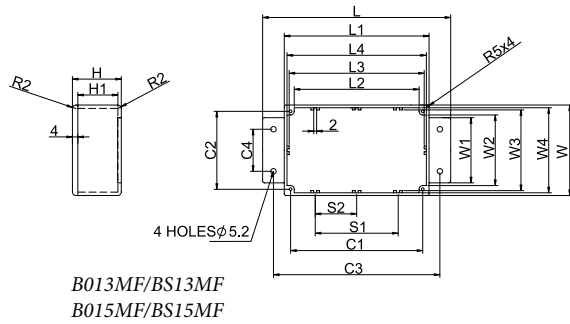

Основные характеристики:

- материал: алюминиевый сплав ADC-12;
- отделка: натуральный алюминиевый цвет;
- на корпусе имеются отверстия для крепления крышки;
- вместе с корпусом поставляются винты M3.5 из нержавеющей стали с потайными головками для закрепления крышки;
- дополнительно могут поставляться уплотнительные прокладки для обеспечения класса защиты IP66;
- крепежные фланцы, расположенные в нижней части корпуса, позволяют закрепить устройство на месте установки, в том числе на стене;
- при использовании уплотнительных прокладок обеспечивается класс защиты от пыли и влаги IP66 (серия BS).

Модель	L	L1	W	W1	H	C1	C2	C3	C4	S1	L2	L3	L4	W2	W3	W4	H1
B029MF BS29MF	168,7	139,3	101,6	79,0	76,5	128,8	90,9	157,1	60,1	65,0	122,2	131,2	135,4	84,0	93,1	97,5	70,1
B023MF BS23MF	149,8	120,1	100,2	80,0	35,6	108,2	88,3	137,0	60,0	45,2	101,8	112,2	116,5	81,9	91,7	95,9	28,8

Модель	L	L1	W	W1	H	C1	C2	C3	C4	S1	S2	L2	L3	L4	W2	W3	W4	H1
B013MF BS13MF	139,7	114,6	63,8	44,7	30,0	104,5	54,2	127,0	30,0	60,1	30,0	98,1	107,3	111,4	47,6	56,6	60,6	24,4
B015MF BS15MF	139,6	114,6	63,8	44,9	55,0	104,6	54,3	127,1	30,0	60,1	30,0	98,1	107,3	111,4	47,5	56,5	60,7	49,1

Модель	L	L1	W	W1	H	C1	C2	C3	C4	S1	L2	L3	L4	W2	W3	W4	C5	H1
B027MF BS27MF	201,7	171,9	121,2	100,1	55,3	160,6	109,5	189,0	80,0	80,0	154,2	163,6	168,9	103,1	112,4	117,8	80,3	48,4
B039MF BS39MF	201,7	171,9	121,2	100,2	105,4	160,6	109,5	188,9	80,0	80,0	154,3	163,4	168,7	103,2	112,2	117,7	80,3	99,2
B011MF BS11MF	252,0	222,3	146,1	117,1	55,5	211,7	135,6	238,0	98,0	100,1	205,9	213,7	218,6	129,2	137,8	142,0	105,8	48,9
B033MF BS33MF	184,8	165,6	127,4	100,0	76,3	154,1	116,1	182,2	80,0	78,0	147,5	157,4	162,3	109,7	118,8	124,0	77,2	69,8