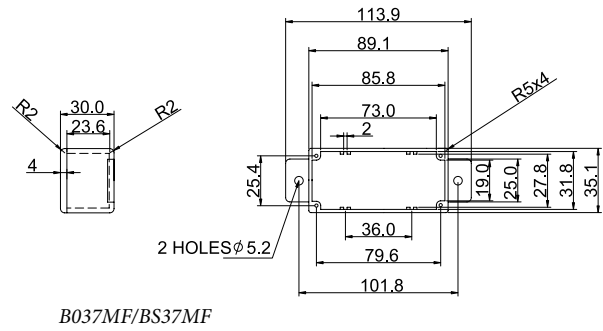

Основные характеристики:

- материал: алюминиевый сплав ADC-12;
- отделка: натуральный алюминиевый цвет;
- на корпусе имеются отверстия для крепления крышки;
- вместе с корпусом поставляются винты M3.5 из нержавеющей стали с потайными головками для закрепления крышки;
- дополнительно могут поставляться уплотнительные прокладки для обеспечения класса защиты IP66;
- крепежные фланцы, расположенные в нижней части корпуса, позволяют закрепить устройство на месте установки, в том числе на стене;
- при использовании уплотнительных прокладок обеспечивается класс защиты от пыли и влаги IP66 (серия BS).

Модель	L	L1	W	W1	H	C1	C2	C3	C4	S1	L2	L3	L4	W2	W3	W4	H1
B029MF BS29MF	168,7	139,3	101,6	79,0	76,5	128,8	90,9	157,1	60,1	65,0	122,2	131,2	135,4	84,0	93,1	97,5	70,1
B023MF BS23MF	149,8	120,1	100,2	80,0	35,6	108,2	88,3	137,0	60,0	45,2	101,8	112,2	116,5	81,9	91,7	95,9	28,8

Модель	L	L1	W	W1	H	C1	C2	C3	C4	S1	S2	L2	L3	L4	W2	W3	W4	H1
B013MF BS13MF	139,7	114,6	63,8	44,7	30,0	104,5	54,2	127,0	30,0	60,1	30,0	98,1	107,3	111,4	47,6	56,6	60,6	24,4
B015MF BS15MF	139,6	114,6	63,8	44,9	55,0	104,6	54,3	127,1	30,0	60,1	30,0	98,1	107,3	111,4	47,5	56,5	60,7	49,1

Модель	L	L1	W	W1	H	C1	C2	C3	C4	S1	L2	L3	L4	W2	W3	W4	C5	H1
B027MF BS27MF	201,7	171,9	121,2	100,1	55,3	160,6	109,5	189,0	80,0	80,0	154,2	163,6	168,9	103,1	112,4	117,8	80,3	48,4
B039MF BS39MF	201,7	171,9	121,2	100,2	105,4	160,6	109,5	188,9	80,0	80,0	154,3	163,4	168,7	103,2	112,2	117,7	80,3	99,2
B011MF BS11MF	252,0	222,3	146,1	117,1	55,5	211,7	135,6	238,0	98,0	100,1	205,9	213,7	218,6	129,2	137,8	142,0	105,8	48,9
B033MF BS33MF	184,8	165,6	127,4	100,0	76,3	154,1	116,1	182,2	80,0	78,0	147,5	157,4	162,3	109,7	118,8	124,0	77,2	69,8