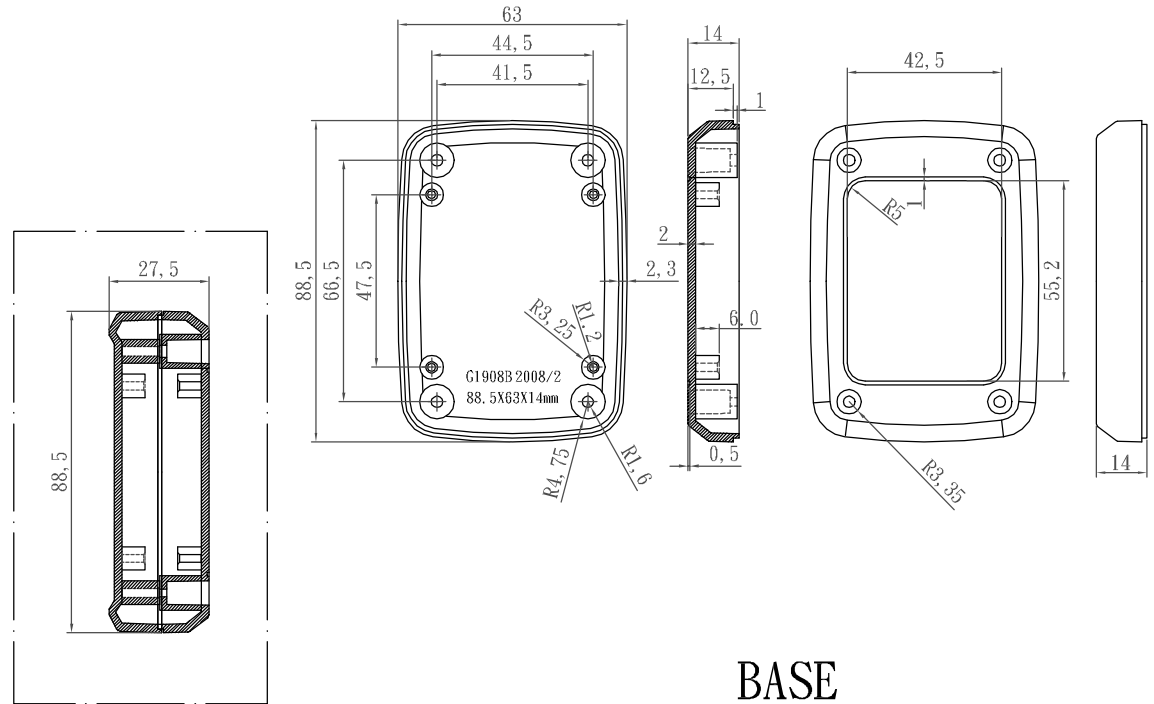

# G1908

LID

BASE

宣又實業有限公司  
GAINTA INDUSTRIES LTD.

設計 DES' D BY	繪圖 DRA' D BY	核圖 CHK' D BY	比例 SCALE	日期 DATE	材質 MATE.	圖名 TITLE:	圖號 DWG NO. :	版次 REVISION	說明 DESCRIPTION
	JACKY			2008/3/6	ABS	G1908		A	