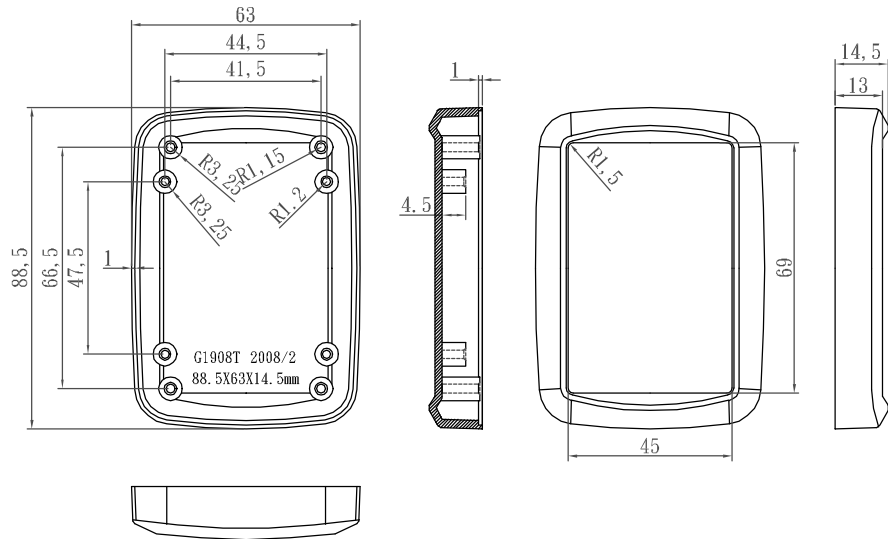

# G1908

LID

BASE

宣又實業有限公司  
GAINTA INDUSTRIES LTD.

設計 DES' D BY	繪圖 DRA' D BY	核圖 CHK' D BY	比例 SCALE	日期 DATE	材質 MATE.	圖名 TITLE:	圖號 DWG NO. :	版次 REVISION	說明 DESCRIPTION
	JACKY			2008/3/6	ABS	G1908		A	