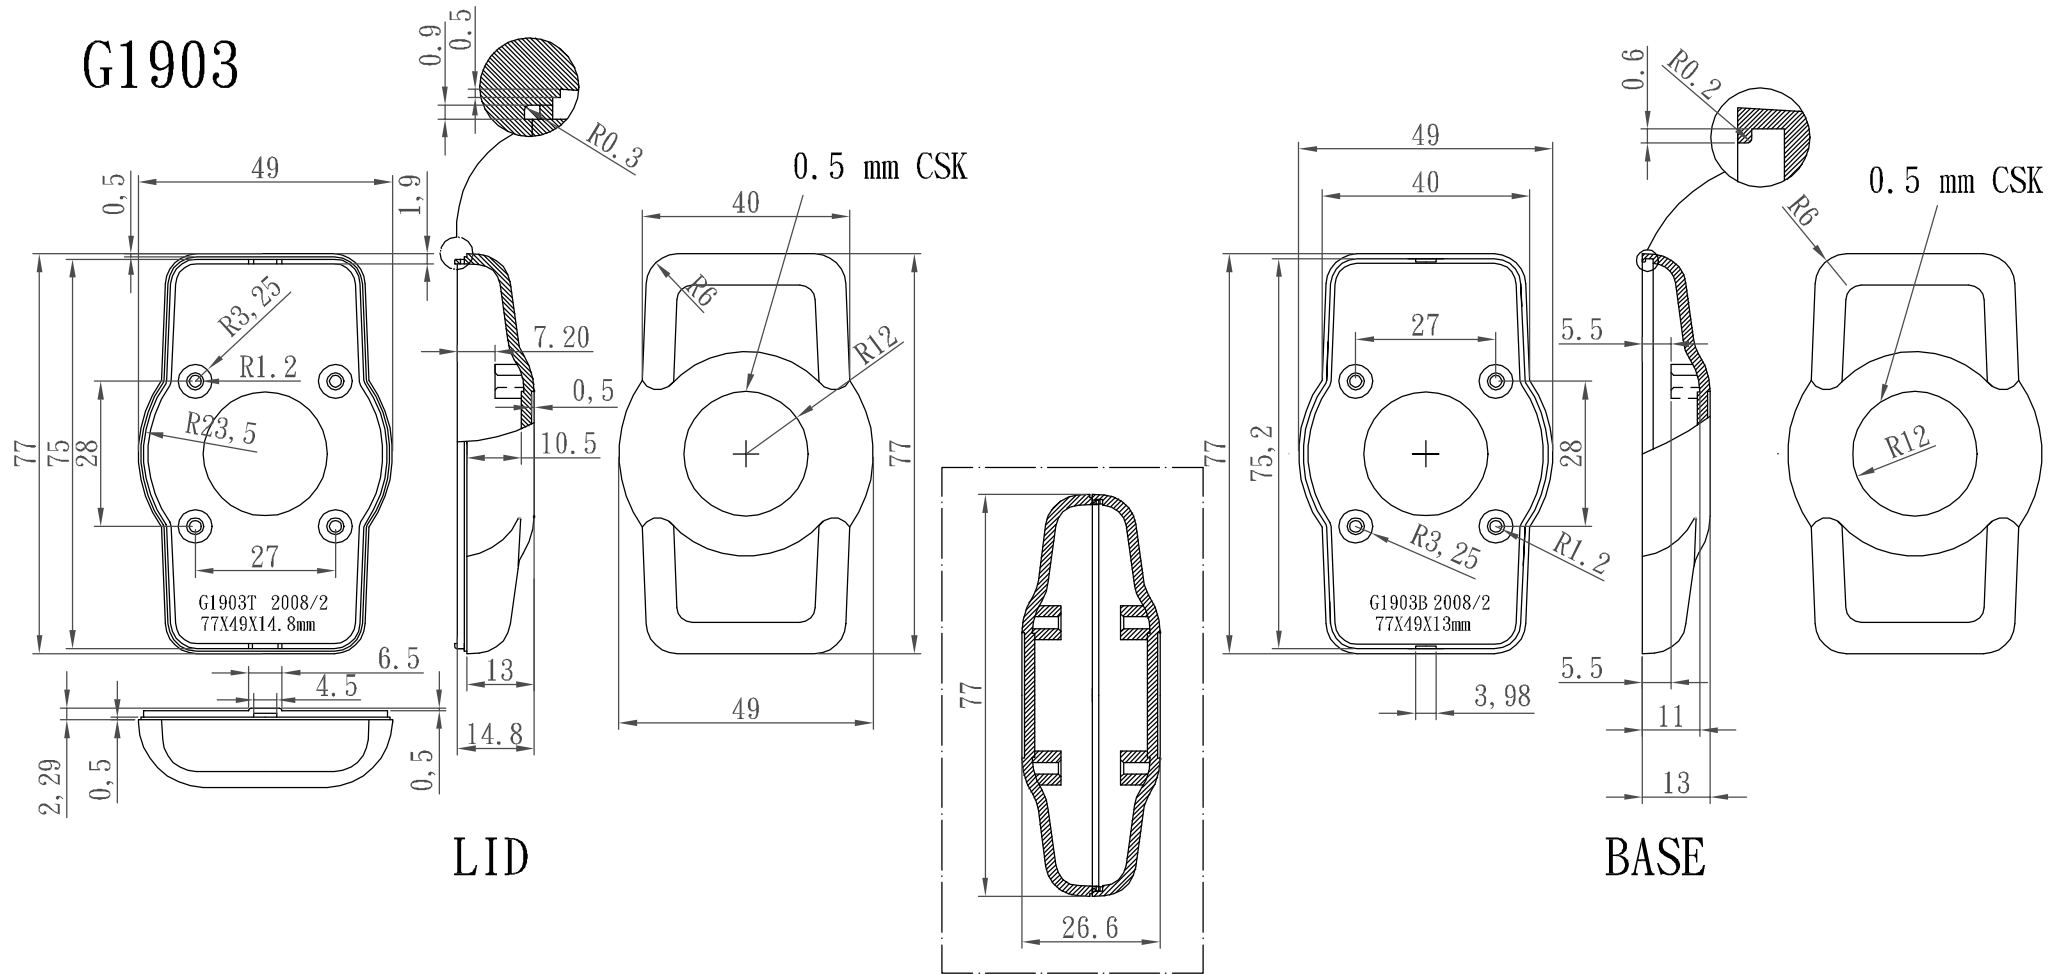

# G1903

LID

BASE

宣又實業有限公司 GAINTA INDUSTRIES LTD.	設計 DES' D BY	繪圖 DRA' D BY	核圖 CHK' D BY	比例 SCALE	日期 DATE	材質 MATE.	圖名 TITLE:	圖號 DWG NO.:	版次 REVISION	說明 DESCRIPTION
		JACKY			2008/3/6	ABS	G1903		A	