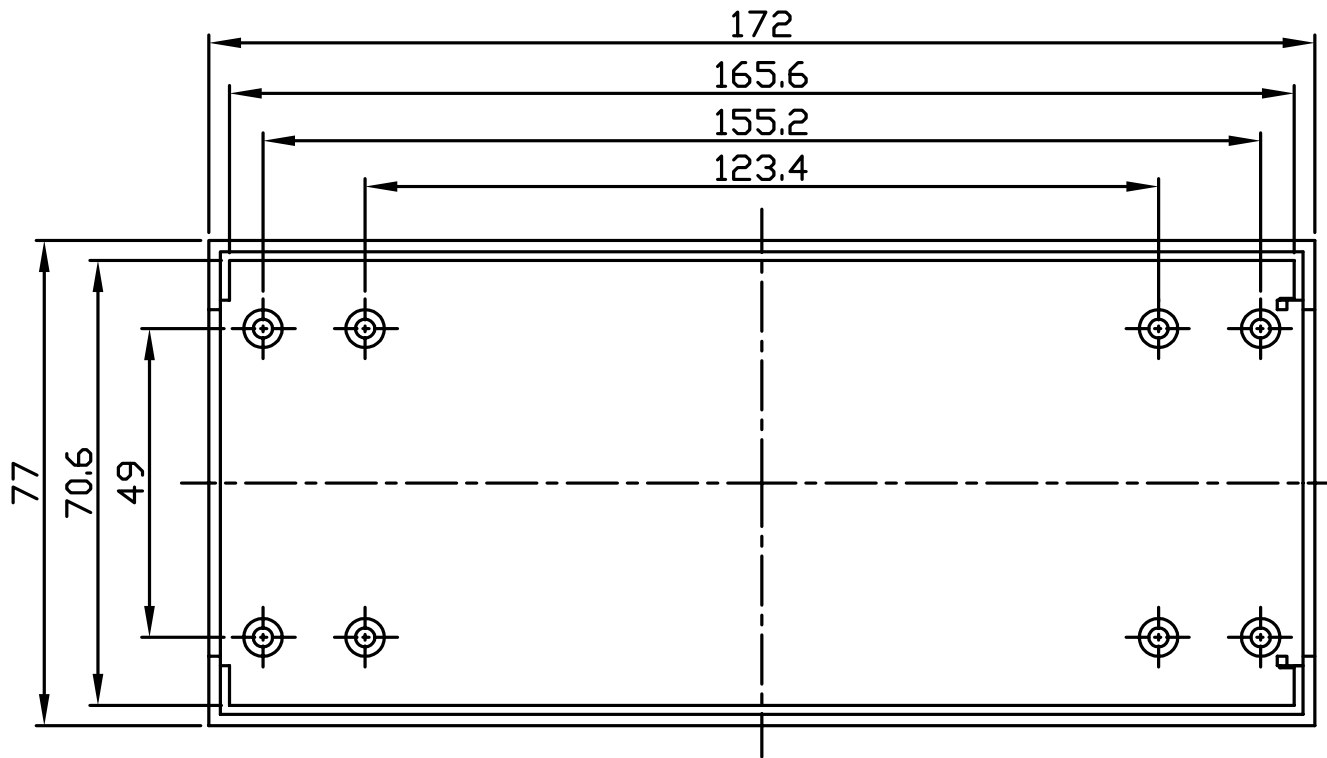

# G1389G

宣又實業有限公司  
GAINTA INDUSTRIES LTD.

設計 DES'D  
BY

繪圖 DRA'D  
BY

核圖 CHK'D  
BY

比例 SCALE

日期 DATE

材質 MATE.

圖名 TITLE:

圖號 DWG NO.:

圖號 REVISID

說明 DESCRIPTION

G1389G