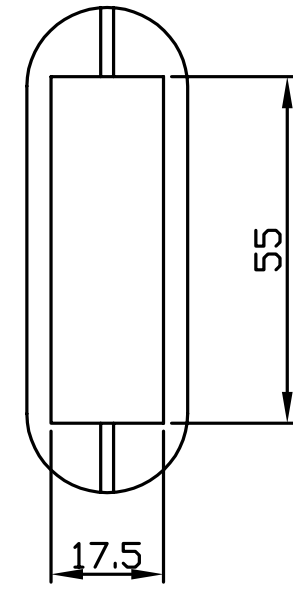

# G1389G

宣又實業有限公司  
GAINTA INDUSTRIES LTD.

設計 DES'D  
BY

繪圖 DRA'D  
BY

核圖 CHK'D  
BY

比例 SCALE

日期 DATE

材質 MATE.

圖名 TITLE:

圖號 DWG NO.:

圖號 REVISID

說明 DESCRIPTION

G1389G