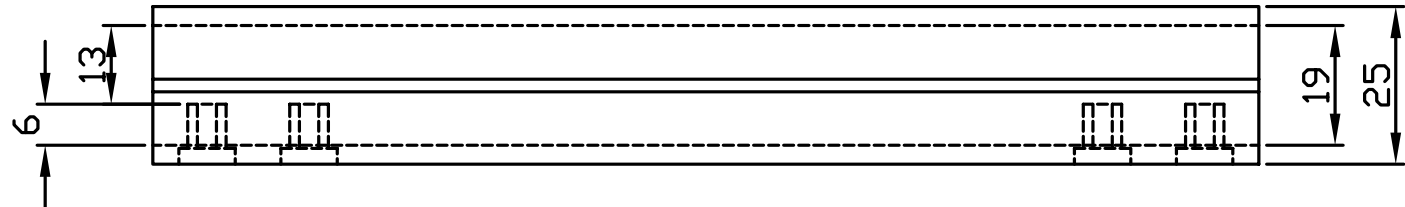

# G1389G

宣又實業有限公司  
GAINTA INDUSTRIES LTD.

設計 DES'D  
BY

繪圖 DRA'D  
BY

核圖 CHK'D  
BY

比例 SCALE

日期 DATE

材質 MATE.

圖名 TITLE:

圖號 DWG NO.:

圖號 REVISID

說明 DESCRIPTION

G1389G